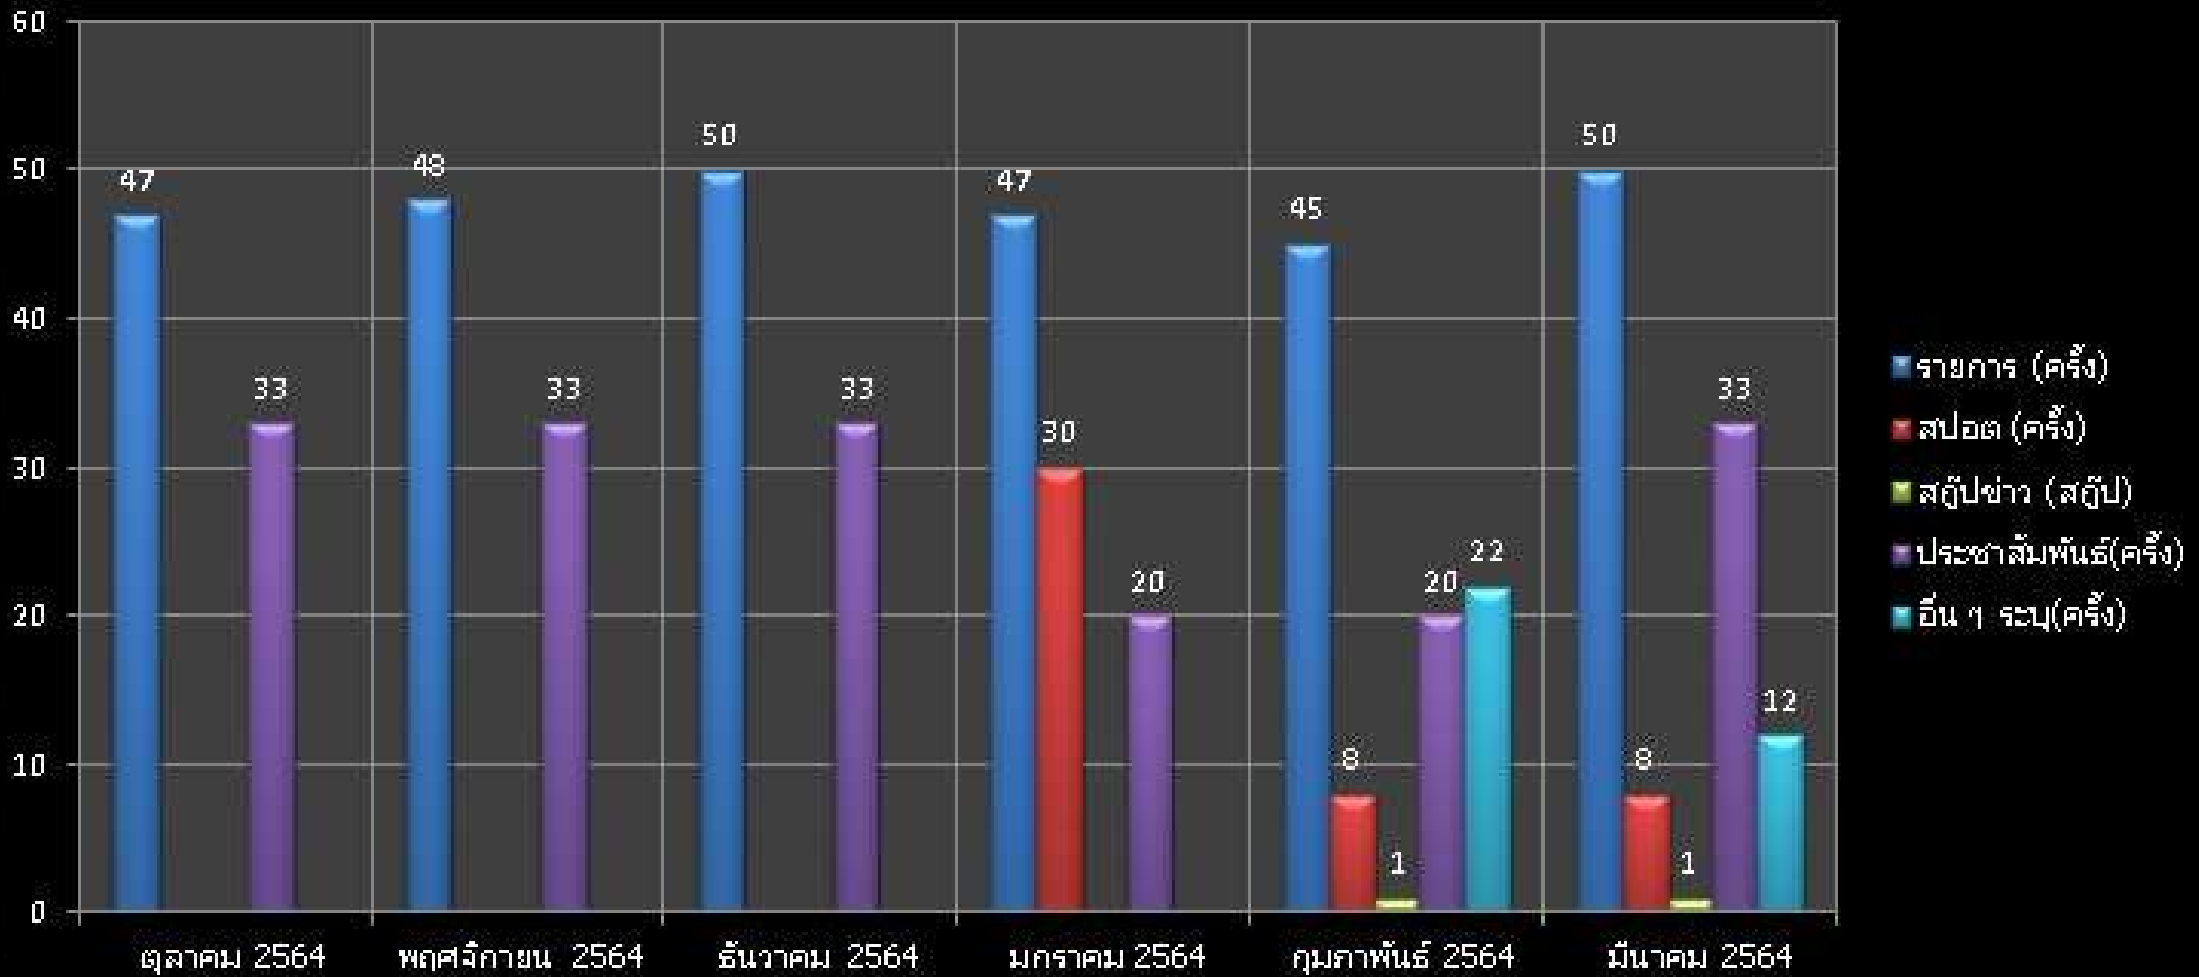

สถิติการให้เข้าเวลา สวท.นราธิวาส