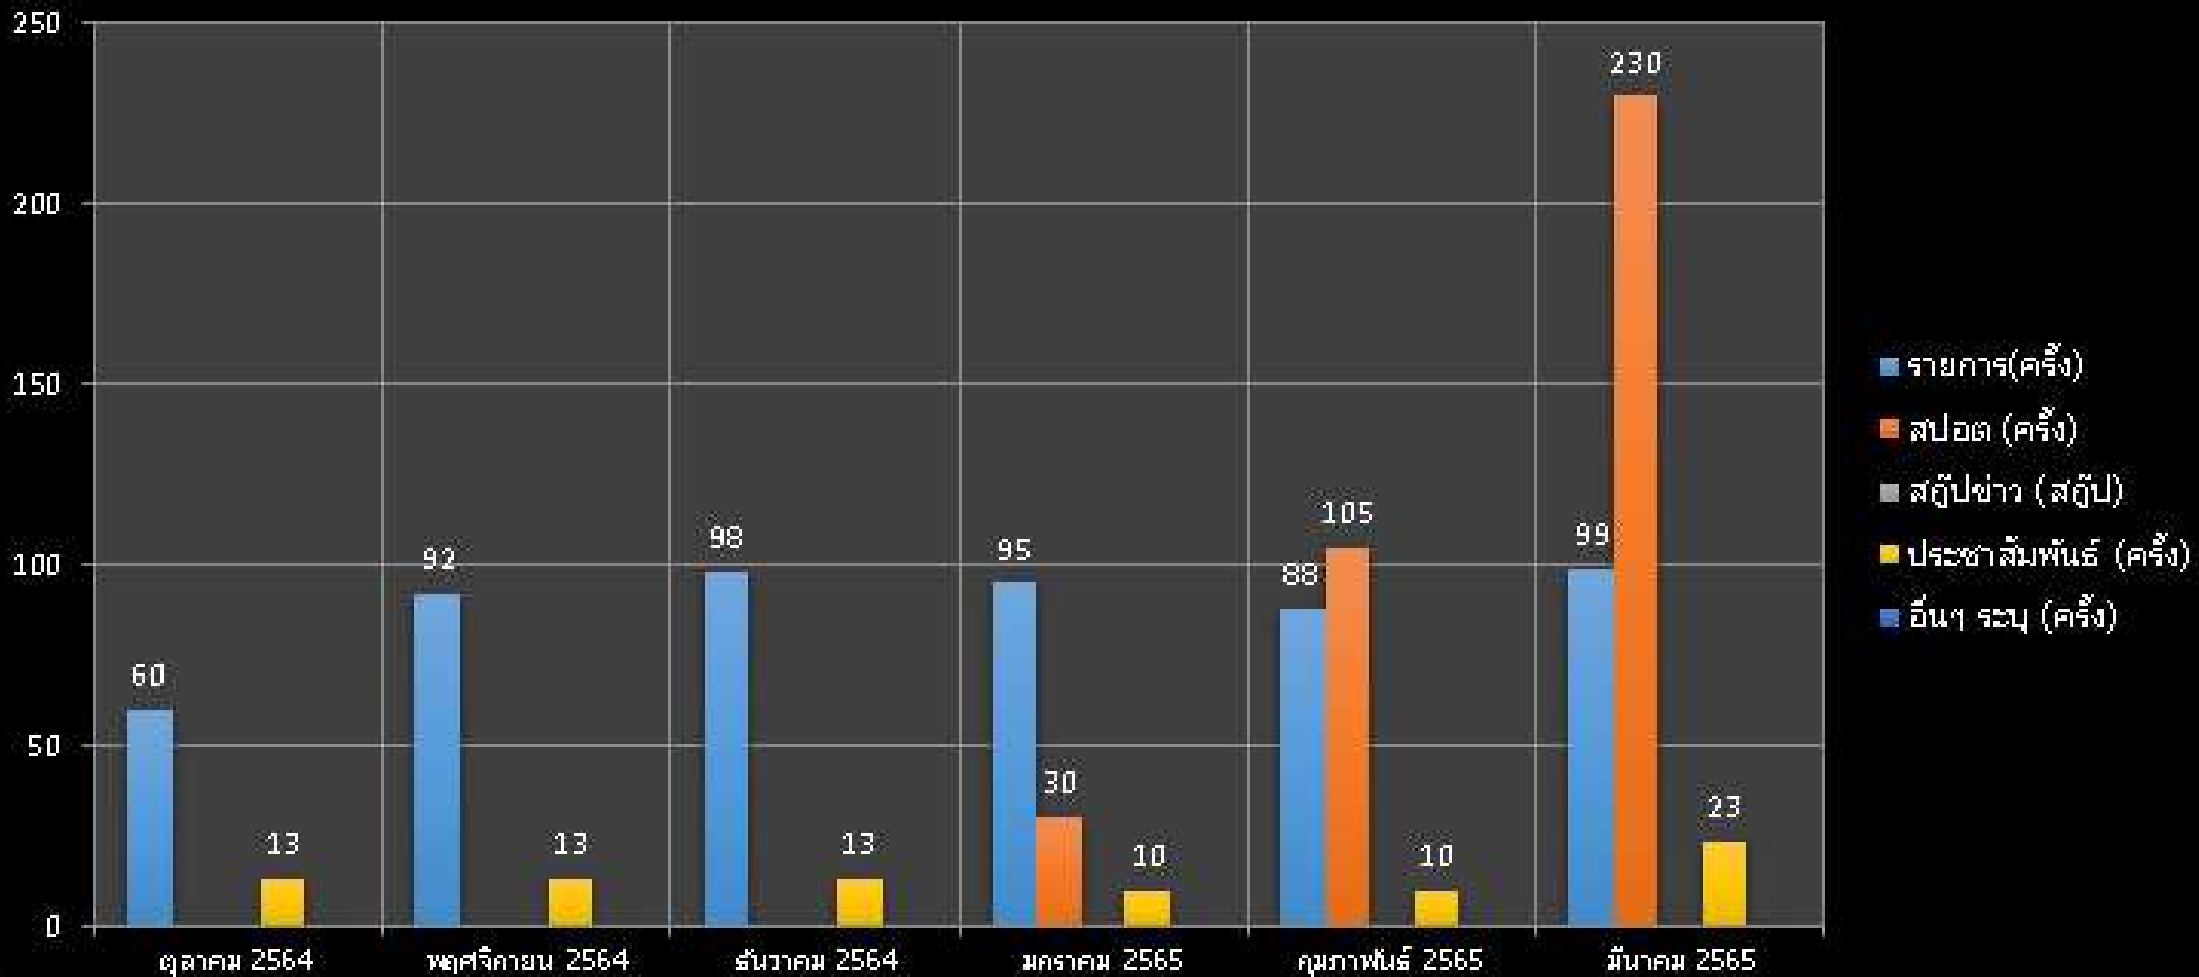

สถิติการให้เข้าเวลา สวท.สตูล