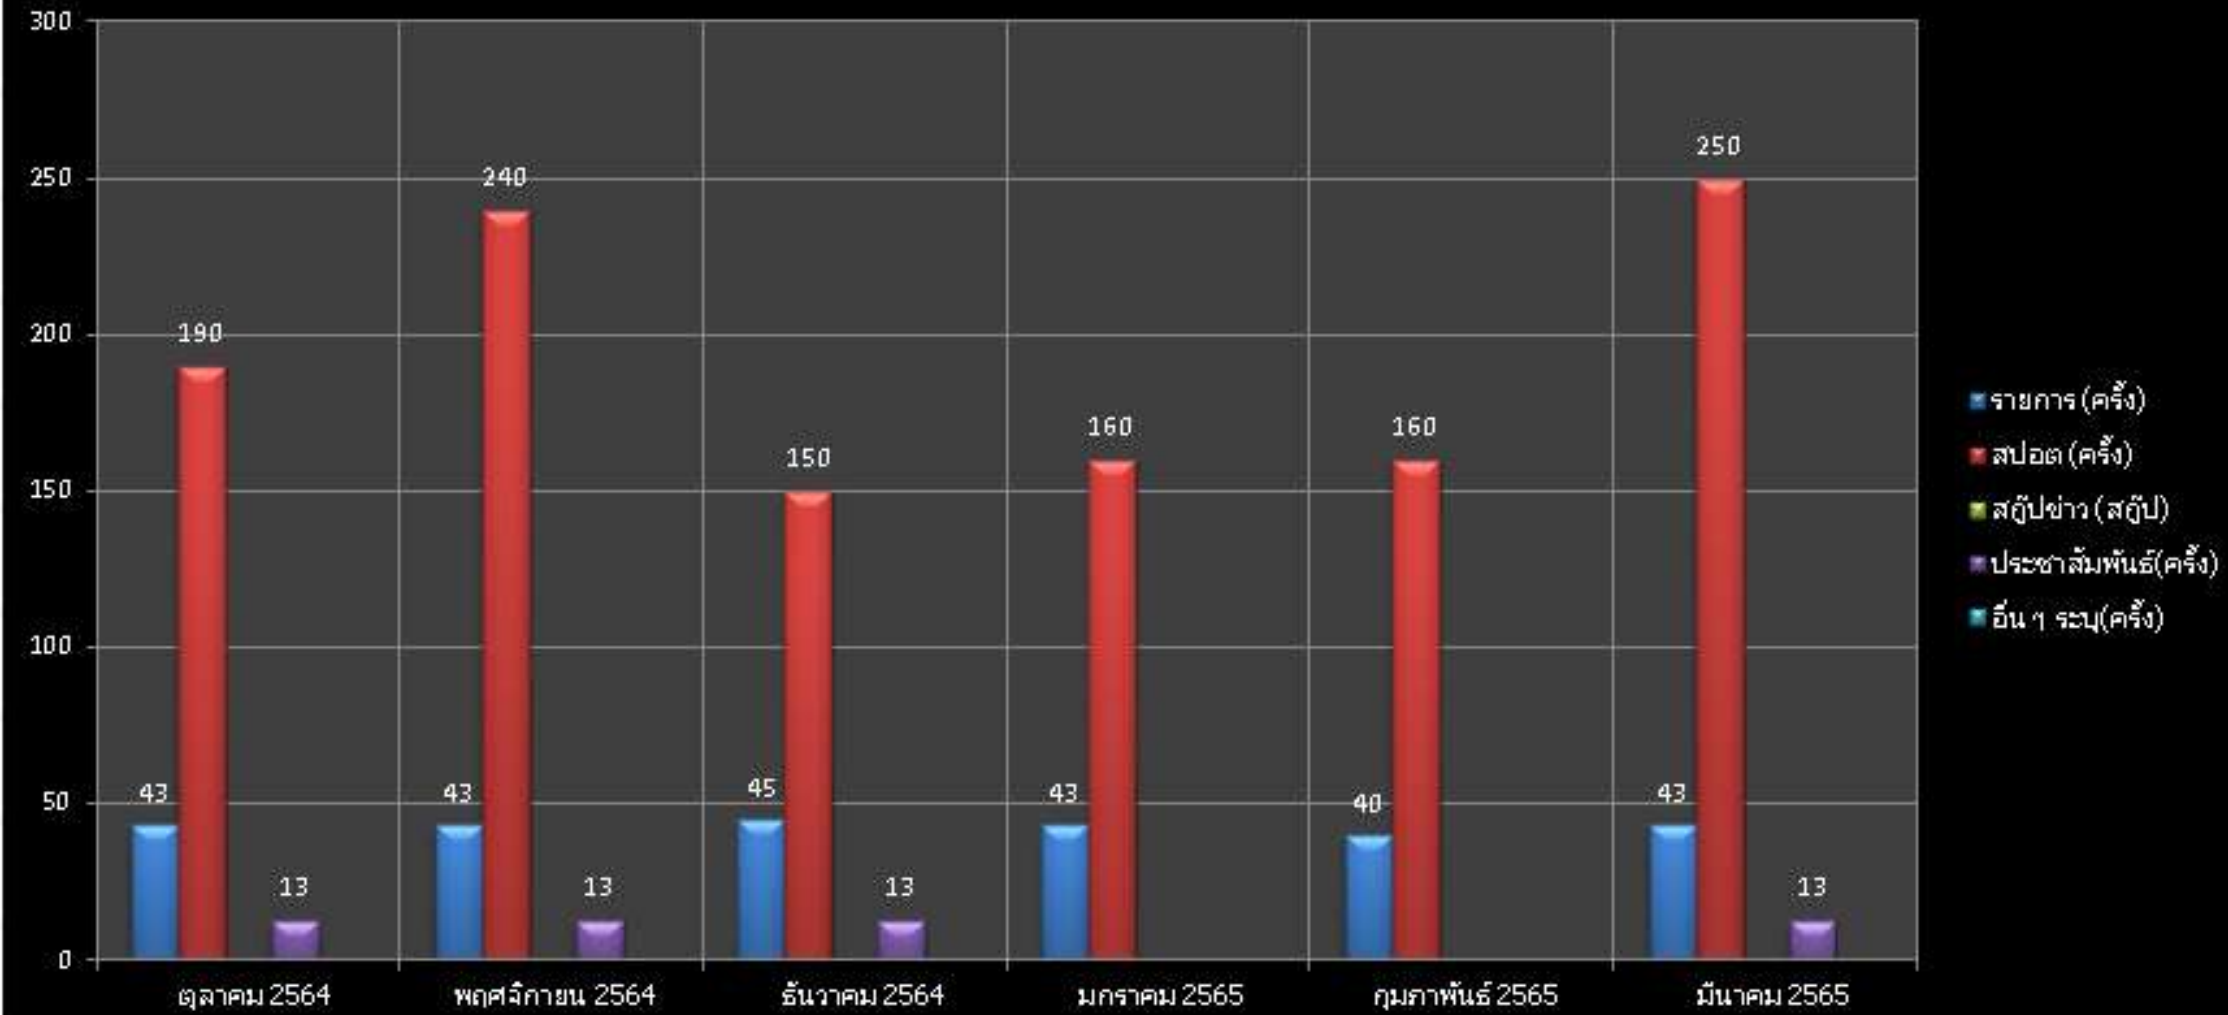

สถิติการใช้จ่ายเวลา สวท.ตรัง