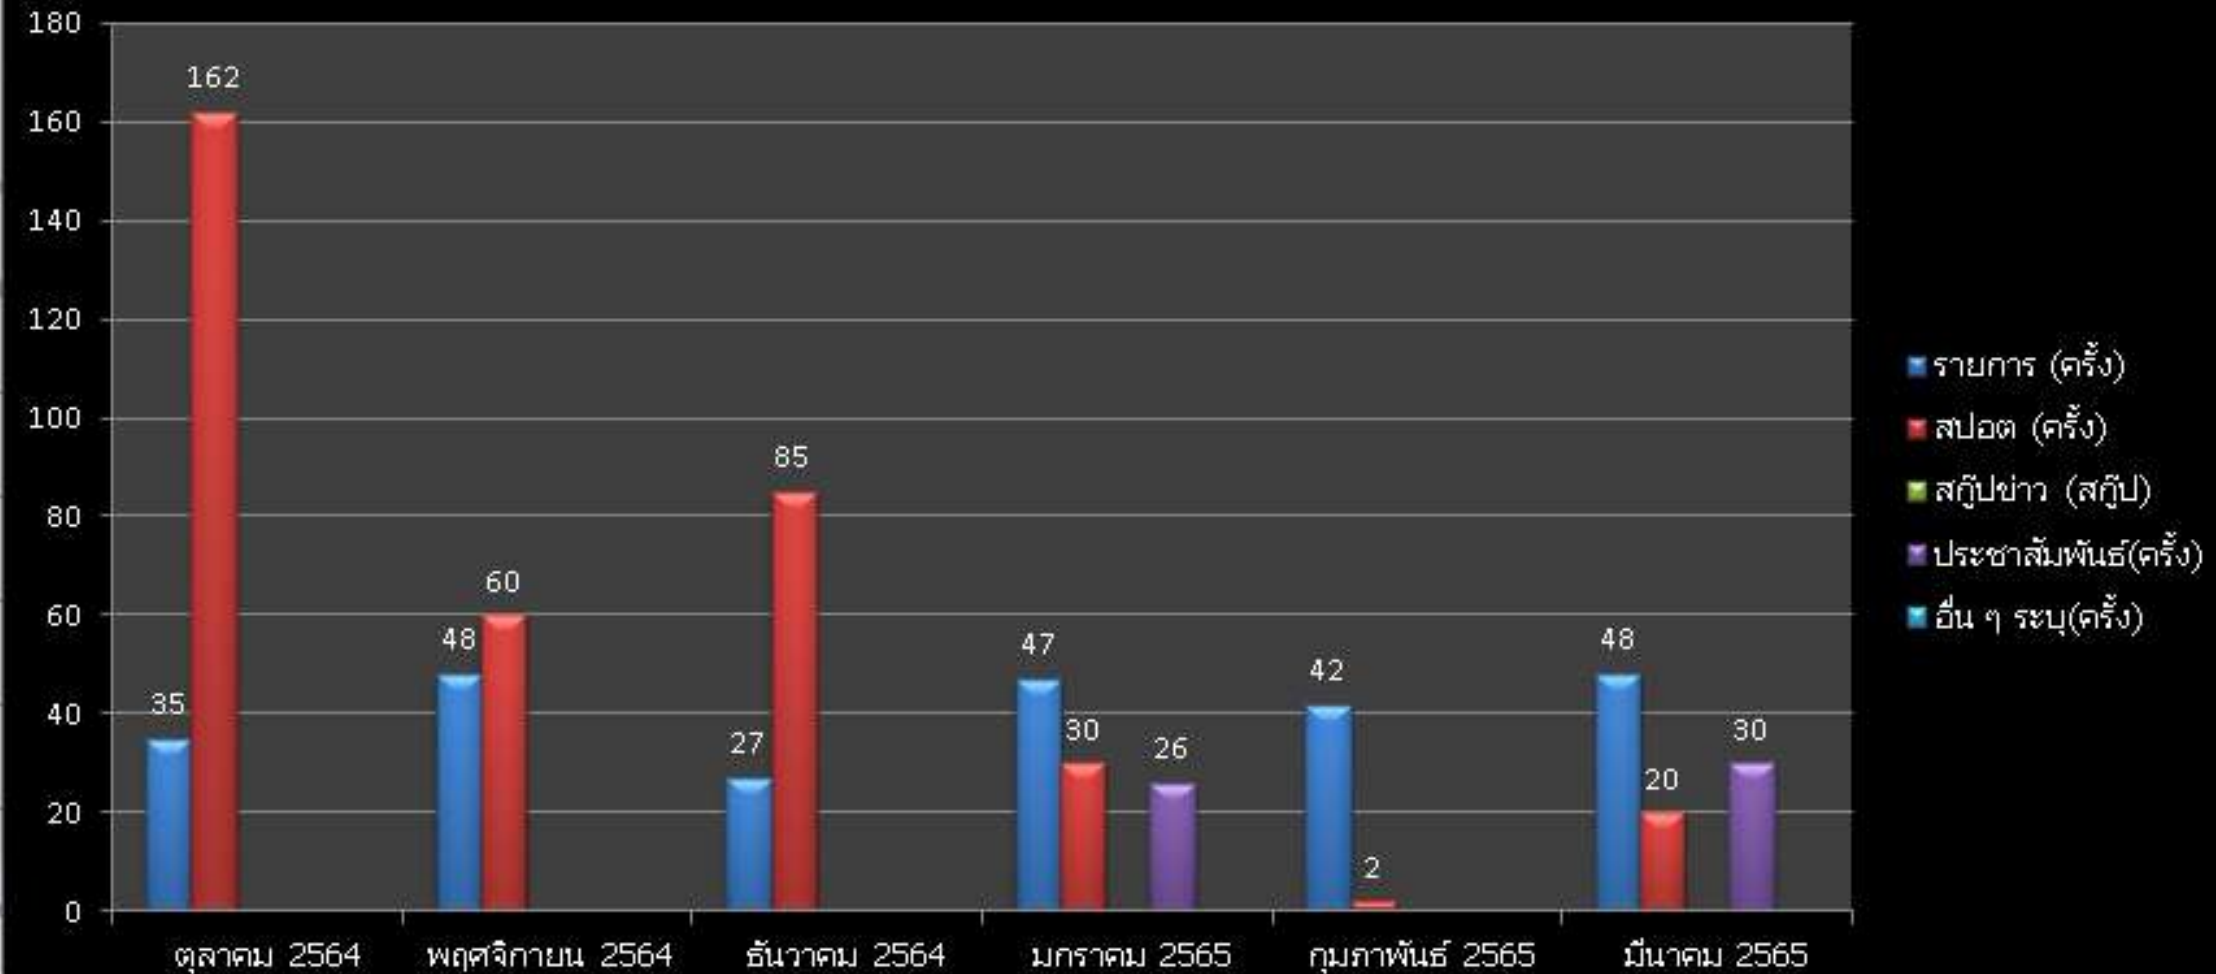

สถิติการให้เข้าเวลา สวท.สงขลา