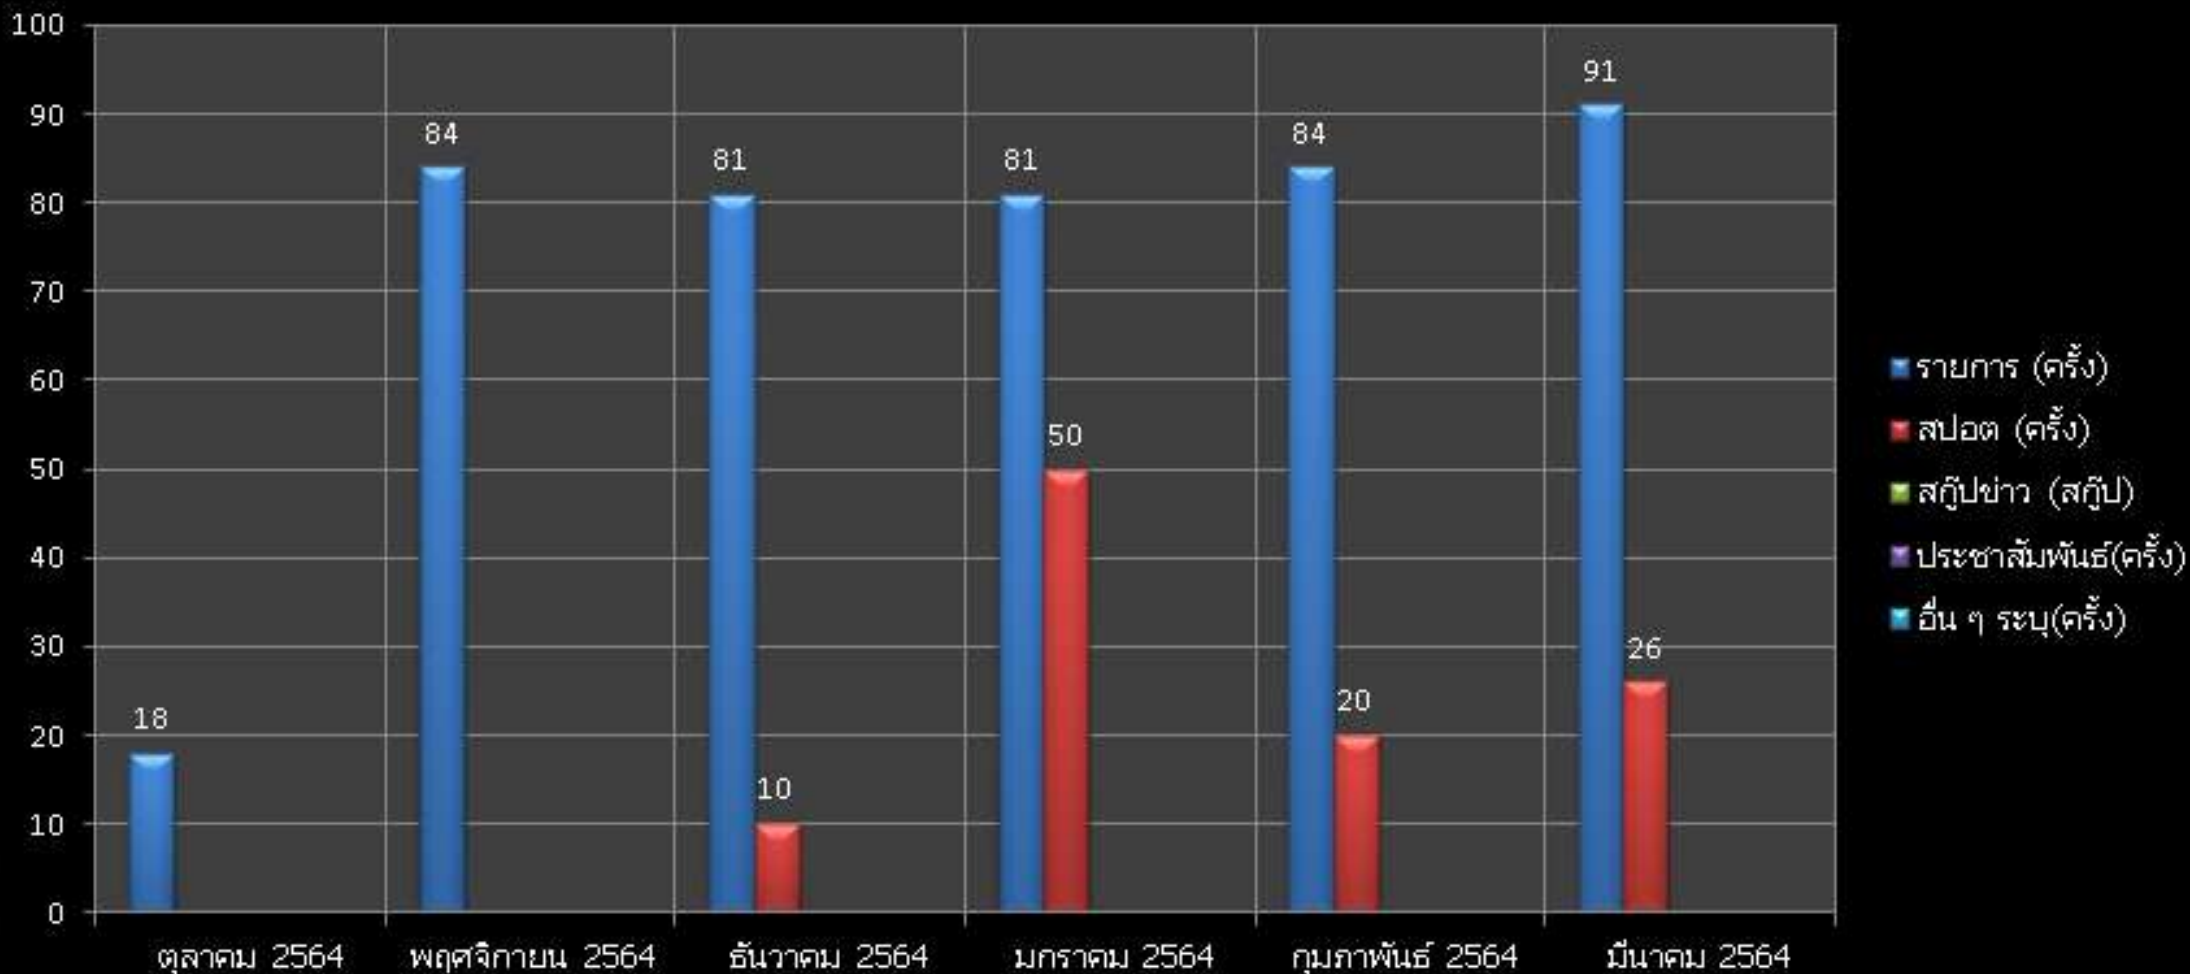

สถิติการให้เข้าเวลา หน่วยงาน บัณฑิตานี