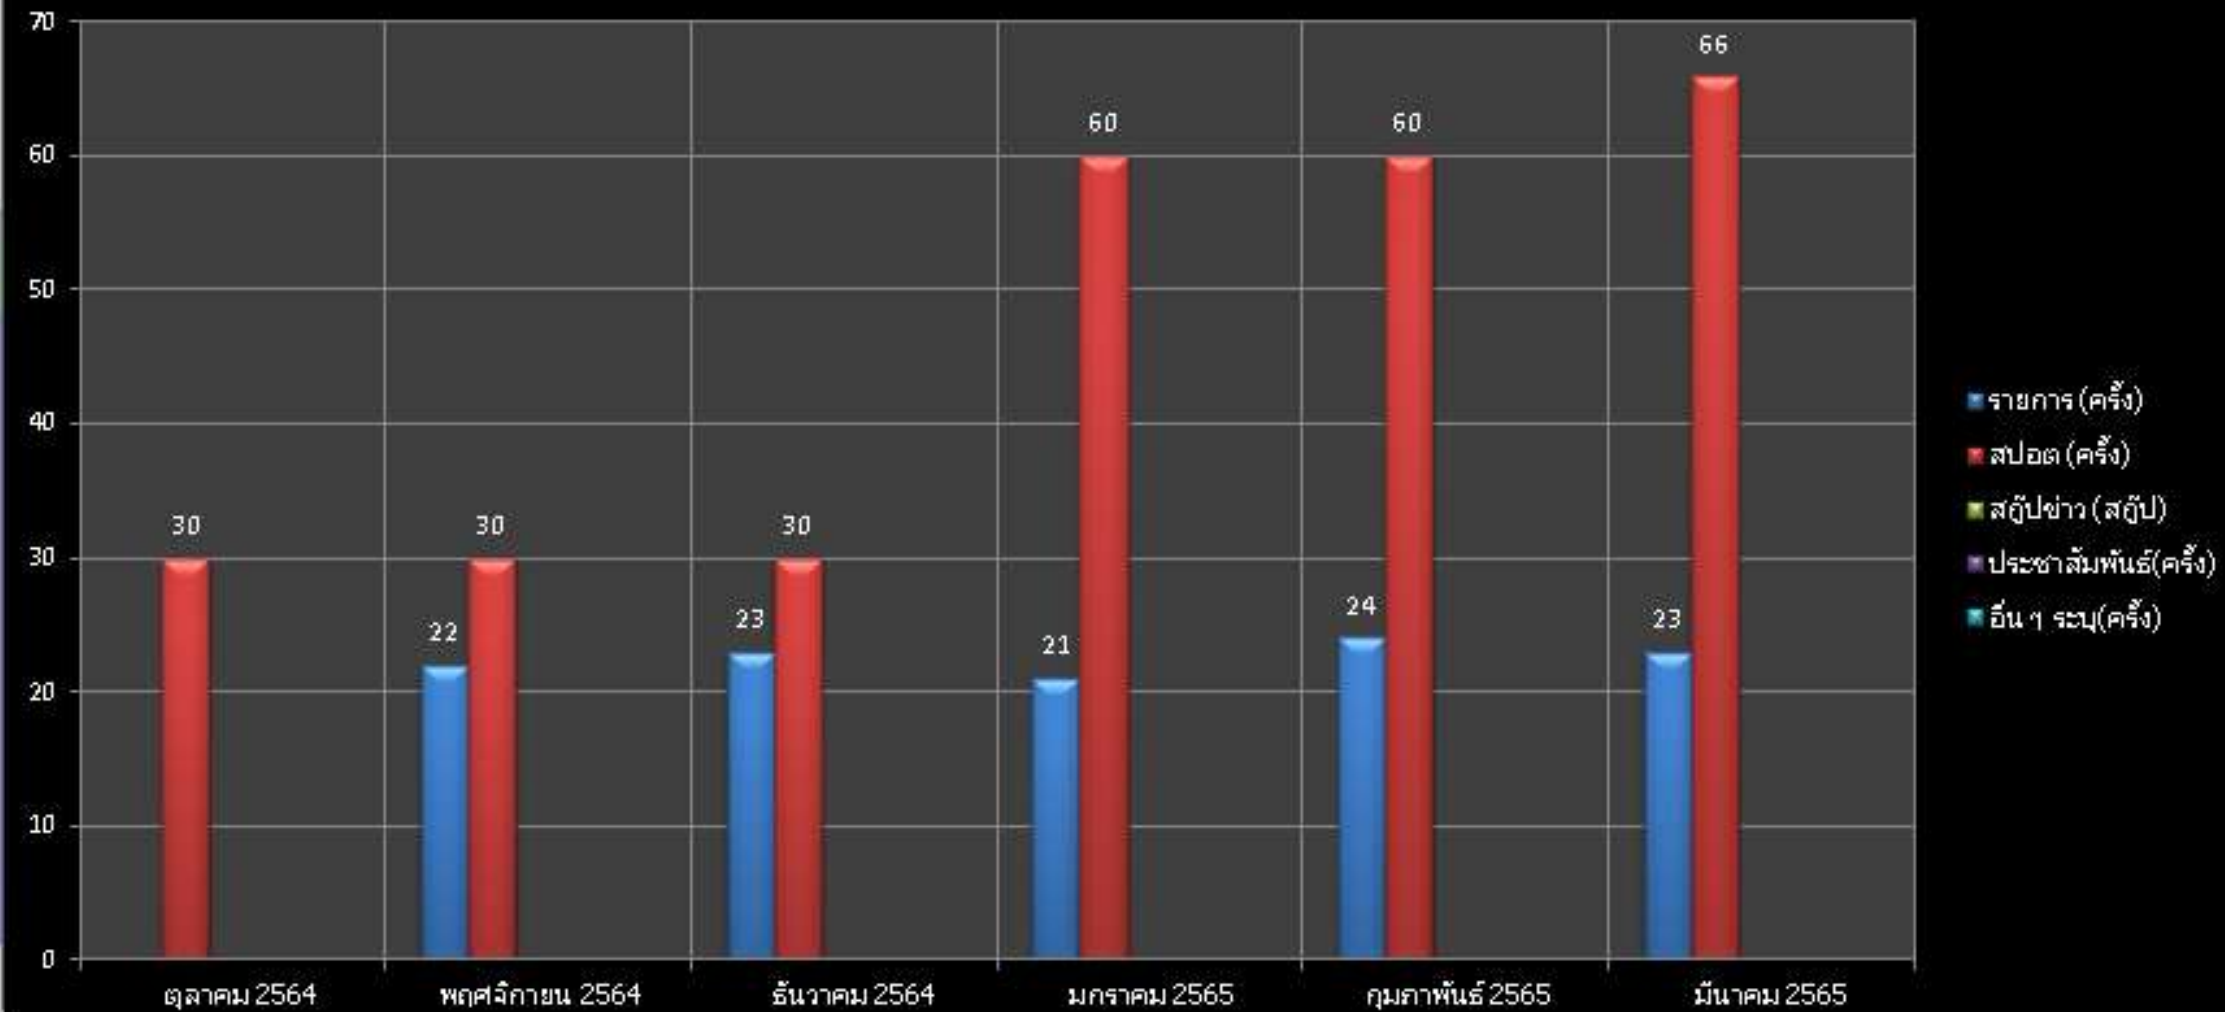

สถิติการใช้เวลา สวท.พิทลุง