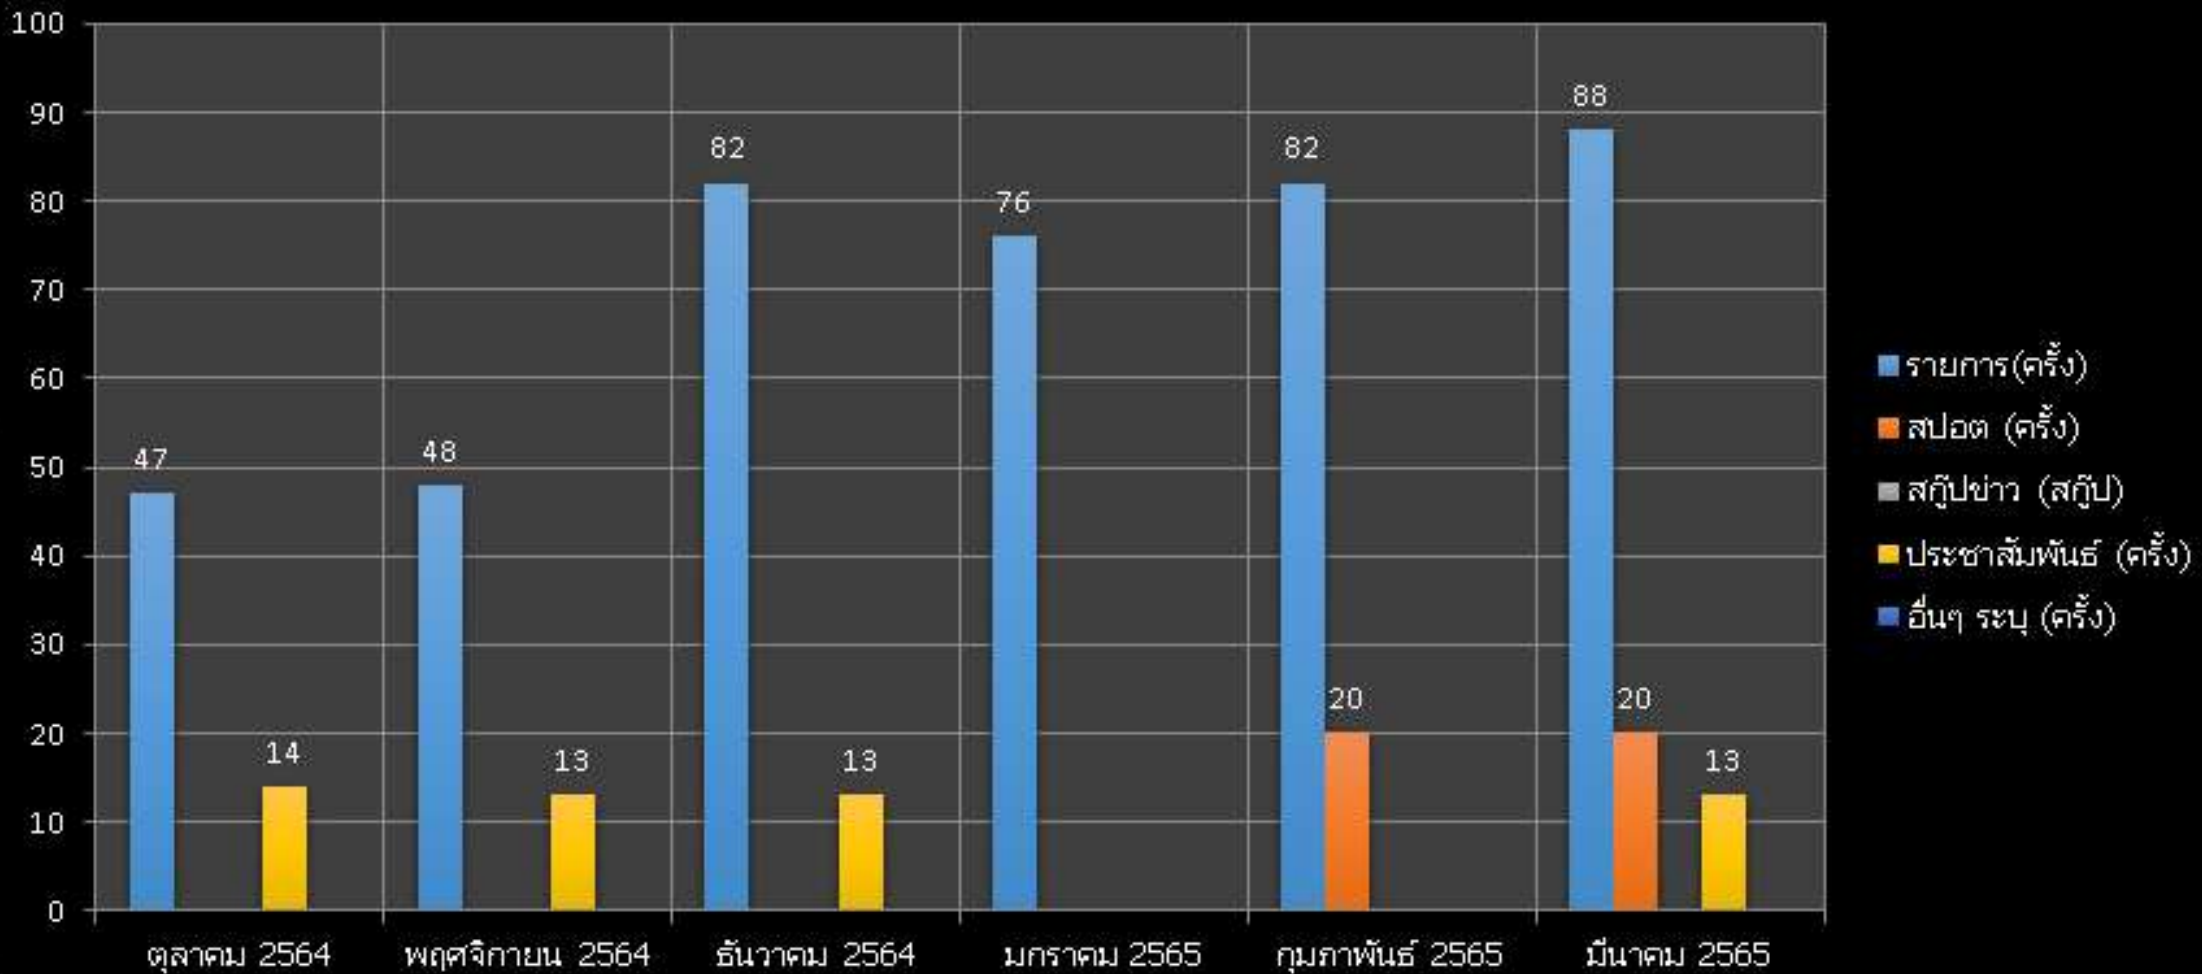

## สถิติการให้เข้าเวลา สวท.ยชลา

## สถิติการให้เข้าเวลา สวท.เบตง

### สถิติการใช้จ่ายเวลา สวท.ตรัง

## สถิติการให้เข้าเวลา สวท.สตูล